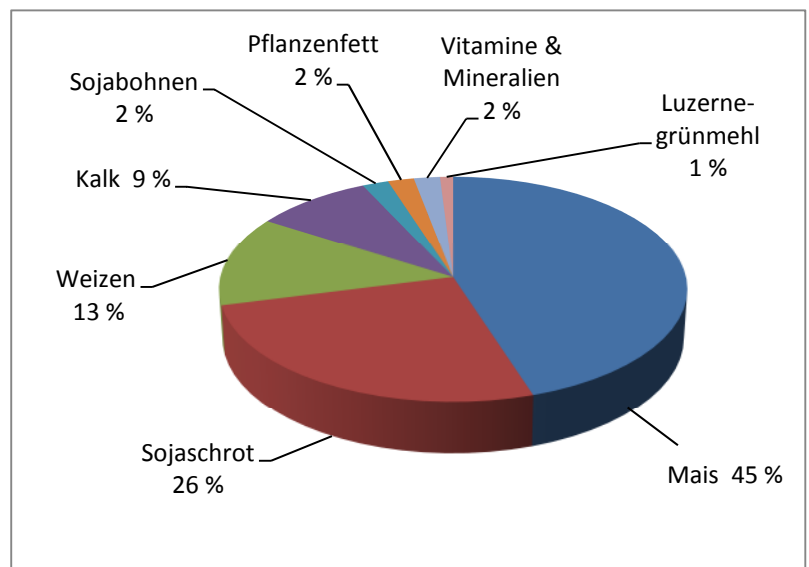

BEST HVK 420 von beweka

Premium Legehennen Alleinfutter

Wenn Sie sich und Ihren Hühnern etwas Gutes tun wollen:

- ✓ **Hohe Legeleistung** durch ausgewogene Nährstoffe
- ✓ **Saubere Eier** durch trockenen Kot
- ✓ **Stabile Eierschalen** durch optimalen Mineralmix
- ✓ **Appetitliche Dotterfarbe** aus mehreren Quellen
- ✓ **Gesunde Hennen** durch Vitamine und Spurenelemente
- ✓ **Goldgelbes Futter** durch hohen Maisanteil
- ✓ **Mit Luzernegrünmehl** und Sojavollbohnen

Dieses Menü schmeckt Ihren Hennen! Garantiert

Zusammensetzung:

(Siehe Diagramm rechts)

Inhaltsstoffe:

Energie (ME)	11,4 MJ
Rohprotein	18,0%
Rohfett	5,20%
Rohfaser	3,50%
Rohasche	13,2%
Calcium	3,80%
Phosphor	0,60%
Natrium	0,16%
Methionin	0,42%

Zusatzstoffe je kg:

Vitamin A	10.000 I.E.
Vitamin D3	3.000 I.E.
Vitamin E	25 mg
Kupfer	15 mg
Biotin	25 mcg
Phytase	900 FYT
Fettantioxidans	

Fütterungsempfehlung:

Dieses Premium Legehennen Alleinfutter ist für höchste Legeleistung während der gesamten Legeperiode konzipiert. Es ist besonders für qualitätsbewusste Direktvermarkter mit anspruchsvoller Kundschaft geeignet.